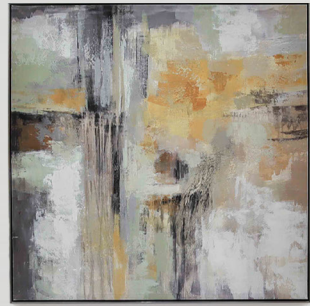

PLIANA: NEGRO, AZUL, CAFÉ

SUEDE: ROJO, TERRACOTA, NARANJA,
BEIGE, COCOA, TOAS

CON TACTOPIEL: CHOCOLATE

MEDIDAS

	TABURETE 1	TABURETE 2	LOVE SEAT	SOFÁ
ANCHO O LARGO	62	31	1.40	76
PROFUNDIDAD	31	31	78	78
ALTURA	46	46	76	76

PALERMO

OPCIONES DE TELA

VELVET: ACERO, NAVY, CHOCOLATE, MOKA, CAMEL, VINO, AQUA, UVA

TACTOPIEL: CHOCOLATE, CUERO VIEJO, NEGRO, VAINILLA, BALUCAPUCCINO, TAGORE, ROJO

MEDIDAS

	SILLÓN	LOVE SEAT	SOFÁ
ANCHO O LARGO	1.08	1.74	2.24
PROFUNDIDAD	0.59	0.59	0.59
ALTURA	0.89	0.89	0.89