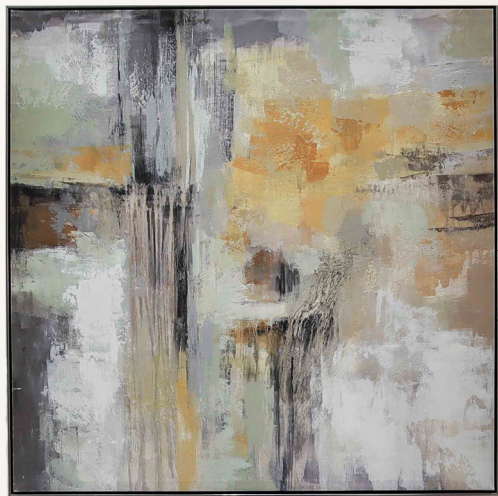

MEDIDAS

Sillón Love seat Sofá

Ancho o largo

Profundidad

Altura

HONOLULU

COORDINADO
OPCIONES DE TELAS

LINO: NARANJA, ROJO, AVELLANA

CON TACTOPIEL: CHOCOLATE

MEDIDAS

	CHAISE	LOVE SEAT	SOFÁ
ANCHO O LARGO	1.5	1.51	0.8
PROFUNDIDAD	0.94	0.55	0.55
ALTURA	0.84	0.84	0.84

ISABELA

COORDINADO OPCIONES DE TELA

AMEYAL: 23, **BERNA:** VERDE, **BRIDGET:** COCOA
CARME CLÁSICA: AZUL, VINO,
DAMASCO 98: AZUL PLATA, **LAICA:** BRONCE
MARIANA: ESMERALDA, OLIVO, SHEDRON
VALERIA: VINO, **VERSUBIO:** RAY BRICK,
VERSUS: MARINO **CON CHENILLE:** COCOA,
 SHEDRON, CAMELLO, AZUL, VERDE