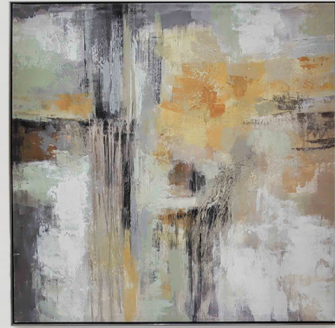

	SILLÓN	LOVE SEAT	SOFÁ
ANCHO O LARGO	1.25	1.8	2.3
PROFUNDIDAD	0.56	0.56	0.56
ALTURA	0.9	0.9	0.9

BILBAO

COORDINACIONES
OPCIONES DE TELA

CHENILLE : ROJO, TERRACOTA,
NARANJA, BEIGE, COCOA, TOAS

CON TACTOPIEL CHOCOLATE:

CUERO VIEJO, NEGRO, VAINILLA,
BALUCAPUCCINO, TAGORE, ROJO

MEDIDAS

	SILLÓN	LOVE SEAT	SOFÁ
ANCHO O LARGO	1.06	1.68	2.27
PROFUNDIDAD	0.57	0.5	0.5
ALTURA	0.98	0.98	0.98

CALIFORNIA

**COORDINADO
OPCIONES DE TELA**