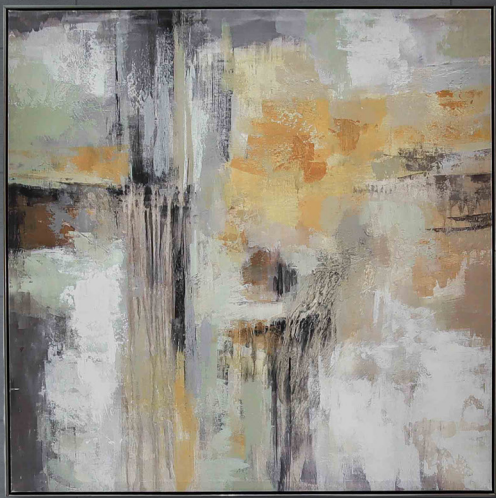

CON TACTOPIEL CHOCOLATE, CUERO
VIEJO, NEGRO, VAINILLA,
BALUCAPUCCINO, TAGORE, ROJO

MEDIDAS

	SILLÓN	LOVE SEAT	SOFÁ
ANCHO O LARGO	0.91	1.37	1.88
PROFUNDIDAD	0.54	0.54	0.54
ALTURA	0.88	0.88	0.88

KINGSTON

OPCIONES DE TELA